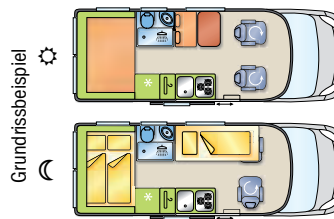

Motor:	Turbo-Diesel
L x B x H:	~ 6 x 2 x 2,6 m
zul. Gesamtgewicht:	3.500 kg
Schlaf-/Sitzplätze:	2-3/bis zu 4
Fahrradträger:	2er

Kastenwagen
z.B. Fiat Ducato,
Ford Transit,
Renault Master

Saison	Preis in €/ Nacht*	
Sparsaison:	01.01. – 28.03.2012	65,-
Nebensaison:	29.03. – 14.05.2012	79,-
Zwischensaison:	15.05. – 03.11.2012	89,-
Hauptsaison:	Sommerferien des jew. Bundeslandes 109,-	
Nebensaison:	04.11. – 31.12.2012	79,-

* zzgl. 125,- € Servicepauschale pro Anmietung/Fahrzeug.