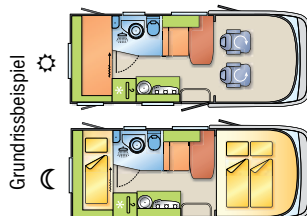

* zzgl. 125,- € Servicepauschale pro Anmietung/Fahrzeug.

Premium Class

individuell und edel

➤ Mobile Königsklasse

Motor: Turbo-Diesel
 L x B x H: ~ 6,5 x 2,3 x 3 m
 zul. Gesamtgewicht: ≥ 3.500 kg
 Schlaf-/Sitzplätze: 2-4/2-4
 Fahrradträger/Garage: 2er