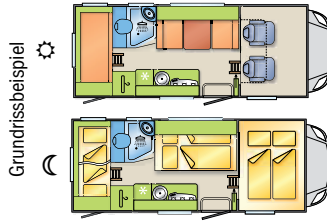

* zzgl. 125,- € Servicepauschale pro Anmietung/Fahrzeug.

Family Class

familiengerecht und variabel

➤ Fahrbar mit FS-Klasse B da ≤ 3,5t

Motor: Turbo-Diesel
 L x B x H: ~ 7 x 2,3 x 3,2 m
 zul. Gesamtgewicht: 3.500 kg
 Schlaf-/Sitzplätze: 6/6
 Fahrradträger/Garage: 4er