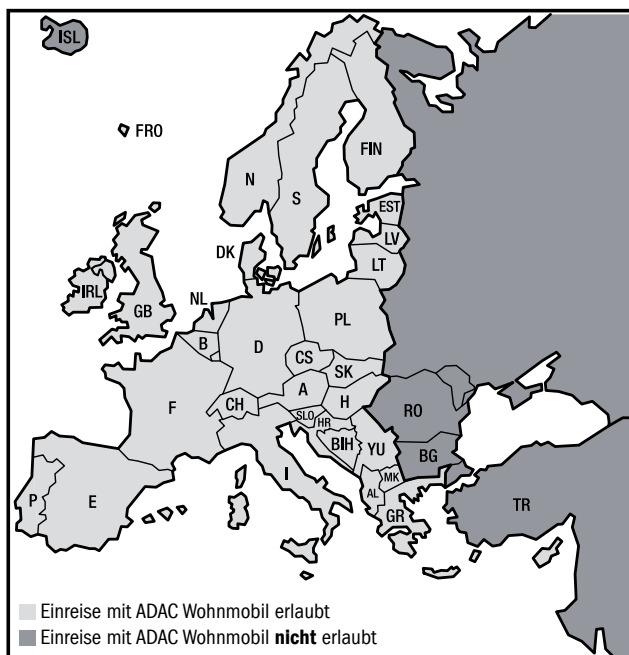

ab 22 Nächte: 3%, ab 31 Nächte 4%

Optimal: Selbstbeteiligungsversicherung (CDW)

Bei Wohnmobilmietungen ist eine Absicherung des vertraglich geschuldeten Selbstbehaltes im Schadensfall durch externe Versicherungsanbieter gegen Aufpreis möglich. Informationen hierzu erhalten Sie bei Buchung mit Ihren Reservierungsunterlagen.

Grundrissbeispiel des Wohnmobils am Tag ☼

in der Nacht ☾

Tipps für Ihre Wohnmobil-Anmietung:

Für eine angenehme Zeit mit einem Wohnmobil spielt die Größe des Fahrzeugs eine entscheidende Rolle. Beachten Sie dabei vor allem die Anzahl der Mitfahrenden. Denn in einem kleinen Wohnmobil ist die Zeit zu zweit wunderbar, zu viert wird es aber schnell beengt.