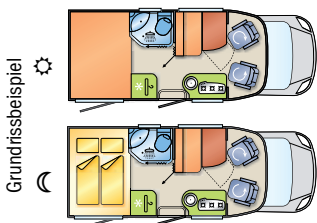

* zzgl. 125,- € Servicepauschale pro Anmietung/Fahrzeug.

Harmony Class

schick und modisch

Motor:	Turbo-Diesel
L x B x H:	~ 6,5 x 2,3 x 2,7 m
zul. Gesamtgewicht:	≥ 3.500 kg
Schlaf-/Sitzplätze:	bis zu 3/bis zu 4
Fahrradträger/Garage:	2er