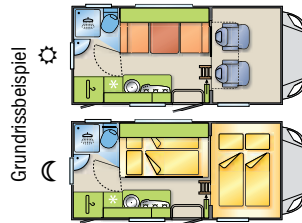

* zzgl. 125,- € Servicepauschale pro Anmietung/Fahrzeug.

Easy Class

kompakt und günstig

➤ **Exklusiv für ADAC Mitglieder:
Top Angebot ab 49,90 € pro Nacht**

Motor:	Turbo-Diesel
L x B x H:	~ 6 x 2,3 x 3,2 m
zul. Gesamtgewicht:	3.500 kg
Schlaf-/Sitzplätze:	4/bis zu 6
Fahrradträger/Garage:	4er