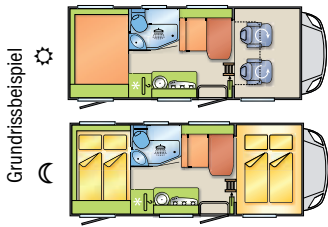

* zzgl. 125,- € Servicepauschale pro Anmietung/Fahrzeug.

Holiday Class

vielseitig und begehrt

➤ Unser Bestseller!

Motor: Turbo-Diesel
 L x B x H: ~ 6,5 x 2,3 x 3,2 m
 zul. Gesamtgewicht: 3.500 kg
 Schlaf-/Sitzplätze: bis zu 5/bis zu 6
 Fahrradträger/Garage: 4er