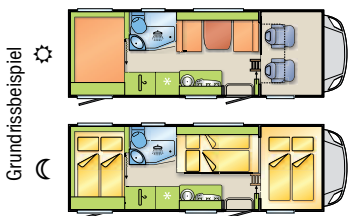

* zzgl. 125,- € Servicepauschale pro Anmietung/Fahrzeug.

Comfort Class

geräumig und komfortabel

Motor: Turbo-Diesel
 L x B x H: ~ 7,5 x 2,3 x 3,2 m
 zul. Gesamtgewicht: ≥ 3.850 kg
 Schlaf-/Sitzplätze: bis zu 6/bis zu 6
 Fahrradträger/Garage: 4er