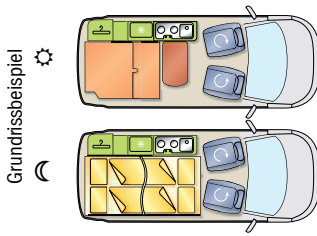

www.premium-camps.de/adac

Vany Class

clever und flexibel

Motor:	Turbo-Diesel
L x B x H:	~ 5 x 2 x 2 m
zul. Gesamtgewicht:	3.000 kg
Schlaf-/Sitzplätze:	2-4/2-4
Fahrradträger:	2er

Begrenztes Kontingent, nicht an allen Mietstationen verfügbar.